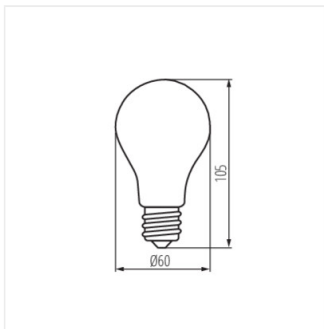

XLED A60 4,5W

XLED A60 4,5W; 7W; 8W;
10W