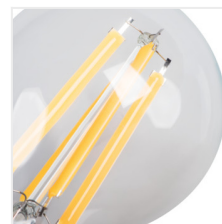

XLED A60

LED fényforrás

XLED A60 4,5W

	[W]	[W]	Φuse	Tc [K]	[°]	[°]	[h]	Ei A G	
XLED A60 4,5W-WW	29600	4,5	40	470	2700	320	E27	15000	F
XLED A60 7W-WW	29601	7	60	810	2700	320	E27	15000	E
XLED A60 7W-NW	29602	7	60	810	4000	320	E27	15000	E
XLED A60 7W-CW	29603	7	60	810	6500	320	E27	15000	E
XLED A60 8W-WW	29604	8	75	1055	2700	320	E27	15000	E
XLED A60 10W-WW	29605	10	99	1520	2700	320	E27	10000	D
XLED A60 10W-NW	29606	10	99	1520	4000	320	E27	10000	D

A Kanlux XLED egyesíti a hagyományos izzók és a modern LED fényforrások legjobb tulajdonságait. Ezért állítjuk azt róla, hogy ez az első igazi "LED izzó". Hagyományos izzó alakú üveg test és a LED diódák olyan elhelyezése jellemzi, hogy a fény minden irányban terjed, a világítási szög pedig eléri akár a 320 fokot!

- Búra anyaga: üveg

XLED A60

LED fényforrás

XLED A60 4,5W

XLED A60 7W

XLED A60 8W; 10W

XLED A60 4,5W; 7W; 8W;
10W