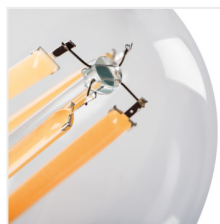

XLED A60

LED fényforrás

XLED A60 4,5W

	[W]	[W]	Φuse	Tc [K]	[°]	[°]	[h]	Ei A G	
XLED A60 4,5W-WW	29600	4,5	40	470	2700	320	E27	15000	F
XLED A60 7W-WW	29601	7	60	810	2700	320	E27	15000	E
XLED A60 7W-NW	29602	7	60	810	4000	320	E27	15000	E
XLED A60 7W-CW	29603	7	60	810	6500	320	E27	15000	E
XLED A60 8W-WW	29604	8	75	1055	2700	320	E27	15000	E
XLED A60 10W-WW	29605	10	99	1520	2700	320	E27	10000	D
XLED A60 10W-NW	29606	10	99	1520	4000	320	E27	10000	D

A Kanlux XLED egyesíti a hagyományos izzók és a modern LED fényforrások legjobb tulajdonságait. Ezért állítjuk azt róla, hogy ez az első igazi "LED izzó". Hagyományos izzó alakú üveg test és a LED diódák olyan elhelyezése jellemzi, hogy a fény minden irányban terjed, a világítási szög pedig eléri akár a 320 fokot!

- Búra anyaga: üveg

XLED A60

LED fényforrás

XLED A60 4,5W

XLED A60 7W

XLED A60 8W; 10W

XLED A60 4,5W; 7W; 8W;
10W