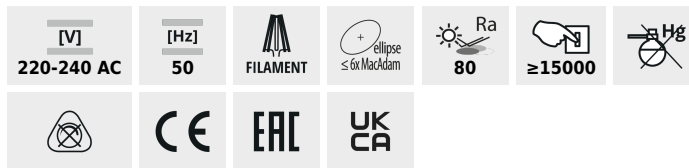

XLED A60

LED fényforrás

XLED A60 4,5W

	[W]	[W]	Φuse	Tc [K]	[°]	[°]	[h]	Ei A G	
XLED A60 4,5W-WW	29600	4,5	40	470	2700	320	E27	15000	F
XLED A60 7W-WW	29601	7	60	810	2700	320	E27	15000	E
XLED A60 7W-NW	29602	7	60	810	4000	320	E27	15000	E
XLED A60 7W-CW	29603	7	60	810	6500	320	E27	15000	E
XLED A60 8W-WW	29604	8	75	1055	2700	320	E27	15000	E
XLED A60 10W-WW	29605	10	99	1520	2700	320	E27	10000	D
XLED A60 10W-NW	29606	10	99	1520	4000	320	E27	10000	D

A Kanlux XLED egyesíti a hagyományos izzók és a modern LED fényforrások legjobb tulajdonságait. Ezért állítjuk azt róla, hogy ez az első igazi "LED izzó". Hagyományos izzó alakú üveg test és a LED diódák olyan elhelyezése jellemzi, hogy a fény minden irányban terjed, a világítási szög pedig eléri akár a 320 fokot!